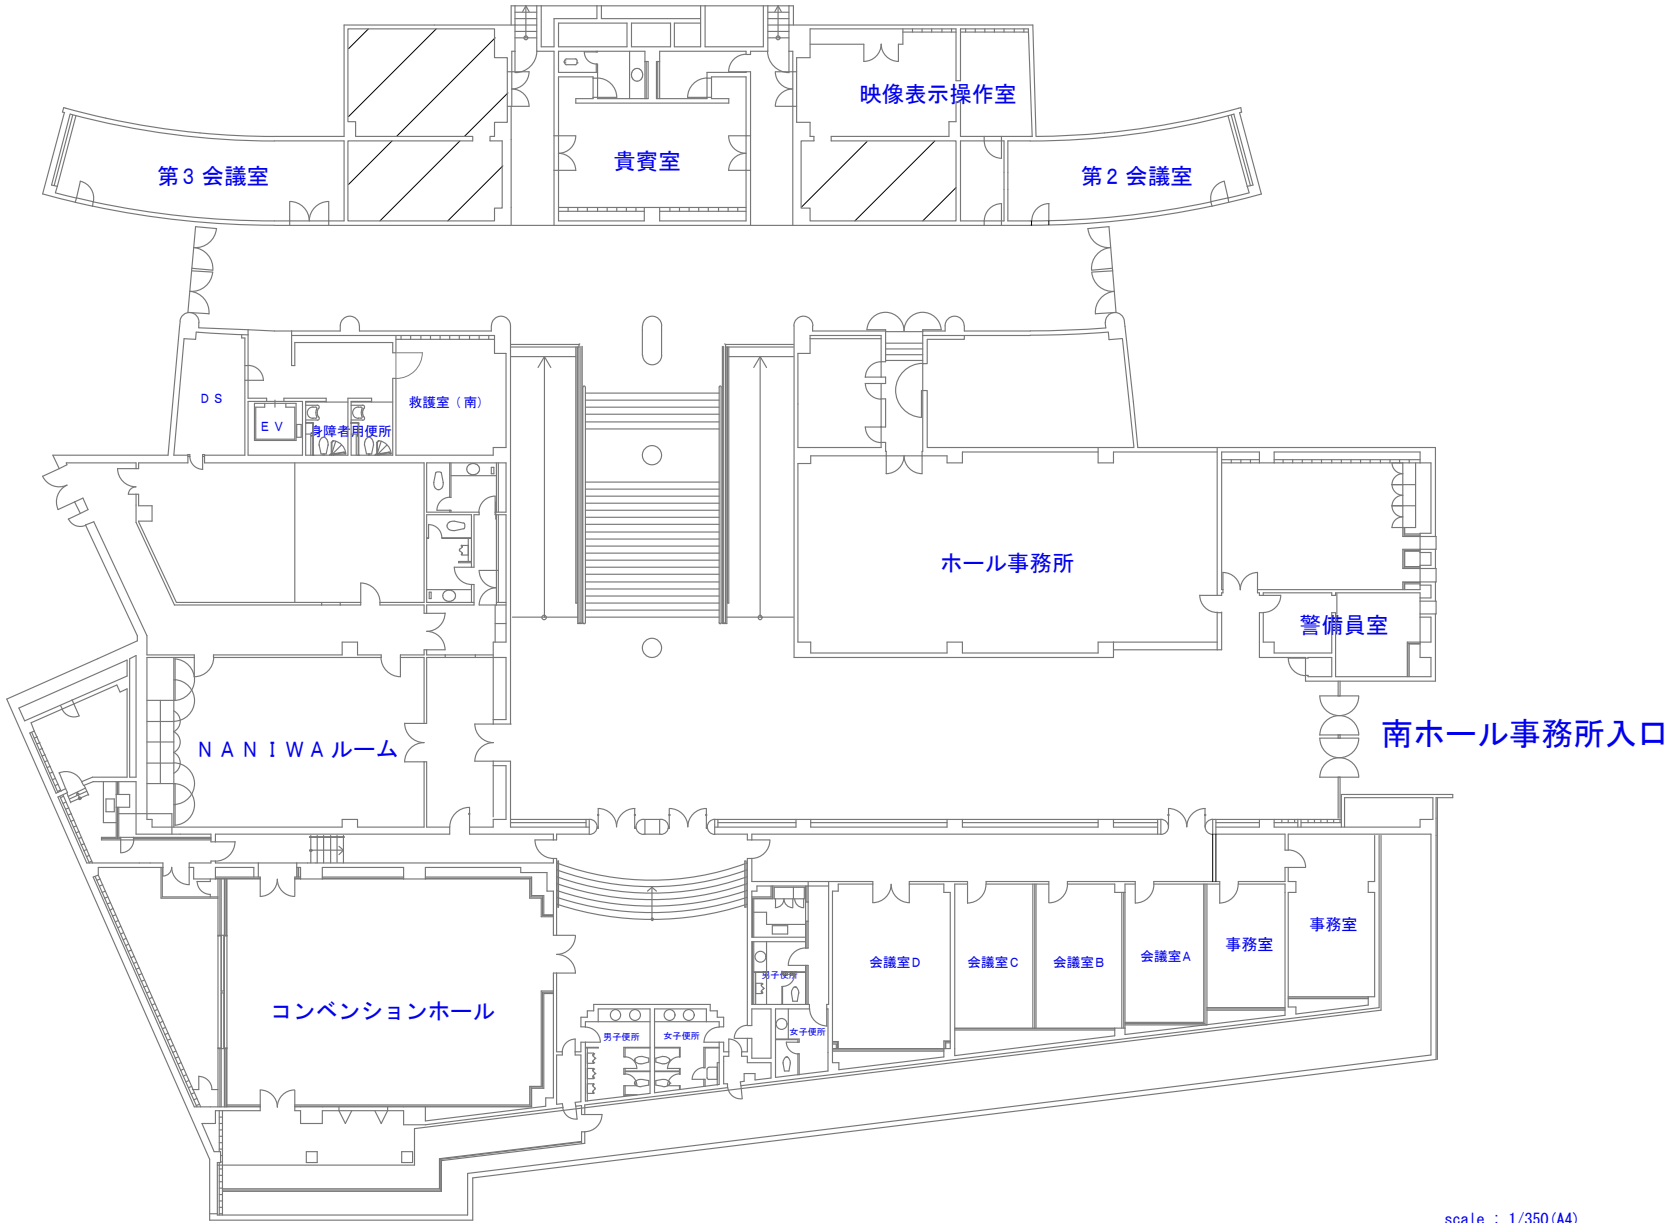

南諸室

scale : 1/350(A4)