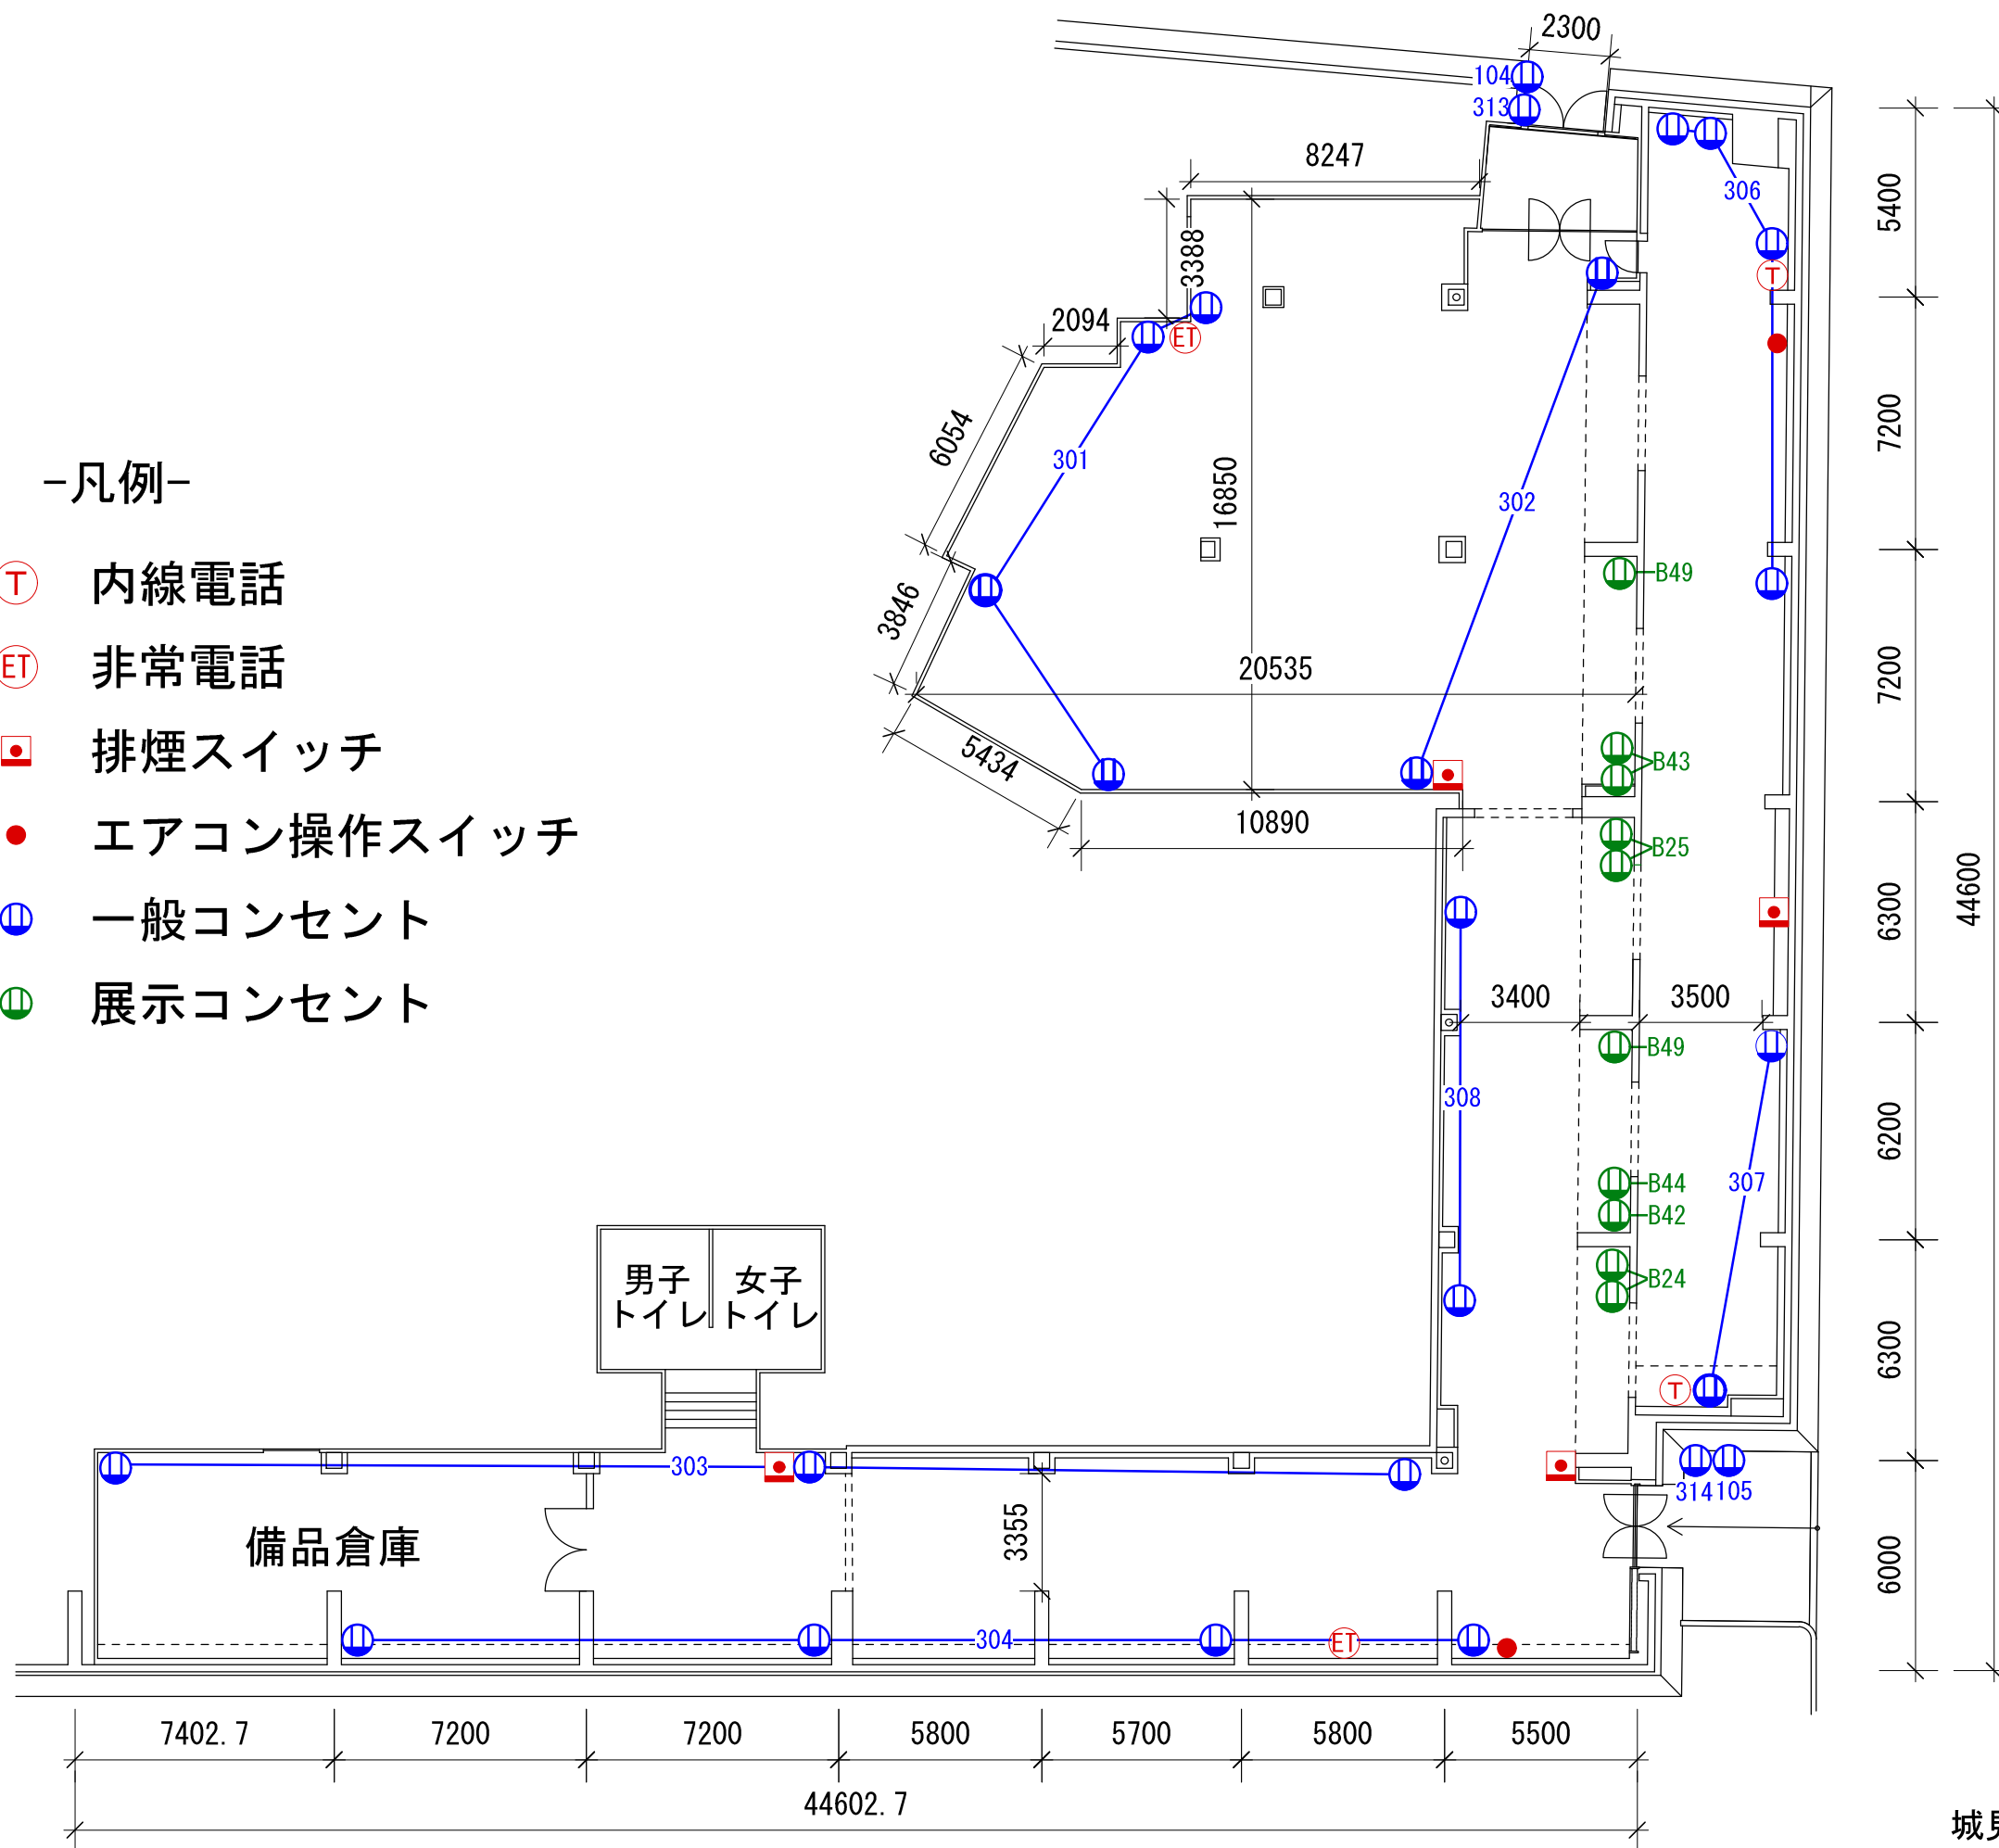

-凡例-

- Ⓣ 内線電話
- ⓔ 非常電話
- 排煙スイッチ
- エアコン操作スイッチ
- Ⓛ 一般コンセント
- Ⓜ 展示コンセント

城見ホール平面図 (1/200)
(設備図)