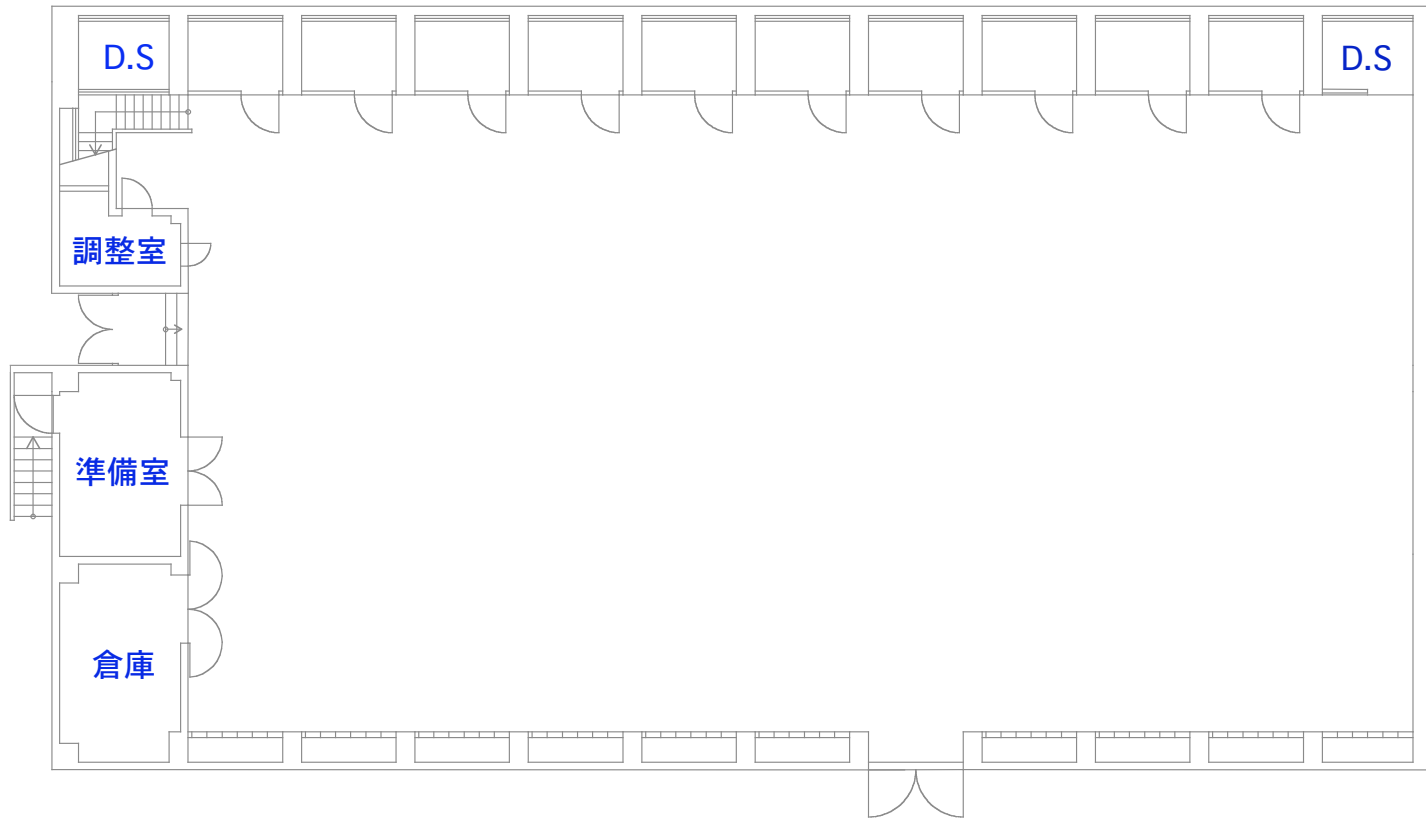

サブホール

scale = 1/200(A4)